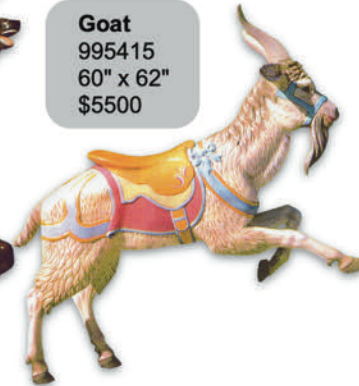

Hippocampus
995403
57" x 67"
\$5500

Frog
995428
46" x 45"
\$5500

Flamingo
995708
48" x 60"
\$6500

Alligator
995707
62" x 22"
\$7500

Bear
995307
45" x 38"
\$5500

Cat
995313
50" x 40"
\$6500

Elephant
995320
59" x 55"
\$7500

Panda Bear
995705
44" x 34"
\$6500

Rabbit
995308
52" x 60"
\$6500

Rooster
995401
54" x 50"
\$5500

Muller Deer
995515
48" x 62"
\$6500

Dentzel Deer
995402
48" x 72"
\$6500

Goat
995415
60" x 62"
\$5500

Boar / Pig
995301
49" x 33"
\$5500